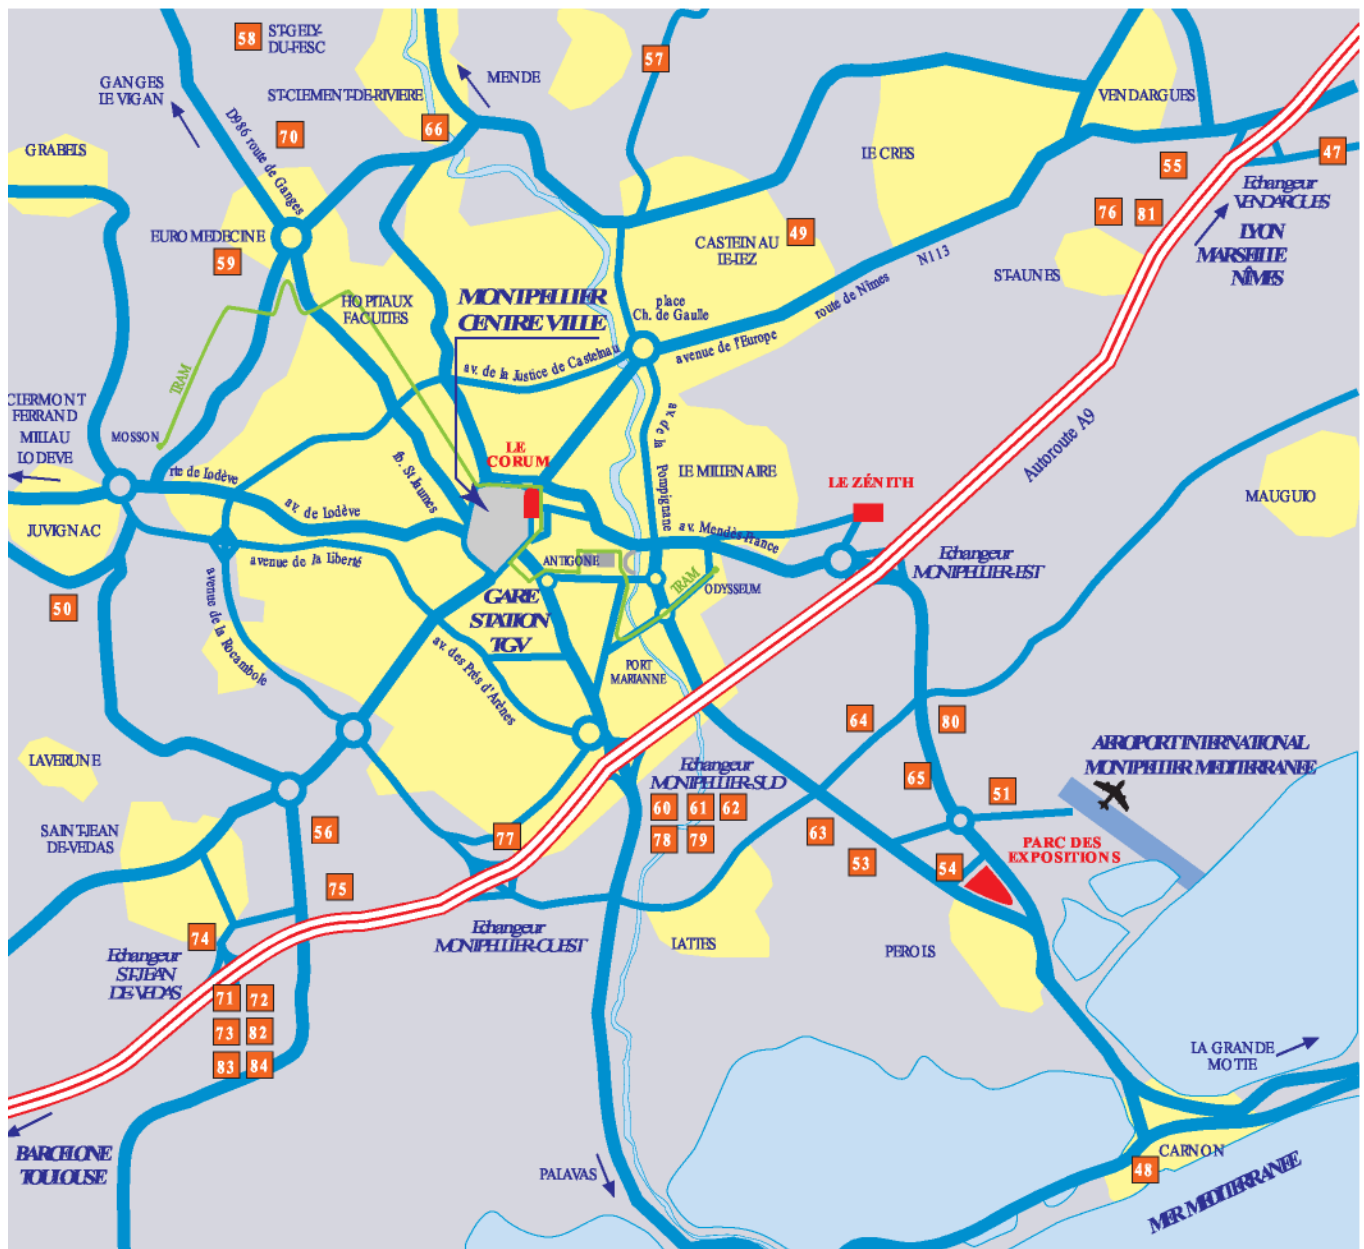

HÔTELS MONTPELLIER PERIPHERIE

Hôtels 3*

Baillargues
47 Golf de Massane
Carnon
48 Neptune
Castelnau le Lez
49 Clos de l'Aube Rouge

Juvignac

50 Golf de Fontcaude
Mauguio
51 Aéroport hôtel

Pérols

53 Eurotel
54 Balladins Superior
Saint Aunès
55 Cetus
Saint Jean de Védas
56 Patio Del Sol

Résidence Hotelière 3*

Clapiers
57 Victoria Garden
Saint Gély du Fesc
58 Emeraude

Hôtels 2*

Grabels
59 Comfort Inn
Lattes
60 Etaphôtel
61 Hôtel Star
62 Halthôtel
63 Mas de Couran
64 Mejean
Mauguio
65 Kyriad et Sud Hotel
Montferrier sur Lez
66 Hélotel

Hôtels 1*

Baillargues
76 Fast Hôtel
Lattes
77 Hôtel Noctuel
78 Formule 1 Sud
79 Première Classe
Mauguio
80 Fast Hôtel
Saint Aunès
81 Formule 1
St Jean de Védas
82 Première Classe
83 Balladins
84 Village Hôtel

Liste non exhaustive

SERVICE HEBERGEMENT / ACCOMMODATION DPT.

ENJOY MONTPELLIER – CORUM – PARC EXPO - ZENITH
Esplanade Charles de Gaulle, BP.2200
34027 MONTPELLIER Cedex 1 – FRANCE
Tél : 33 (0) 4 67 61 67 61

hebergement@enjoy-montpellier.com
www.enjoy-montpellier.com
Fax : 33 (0) 4 67 61 66 84