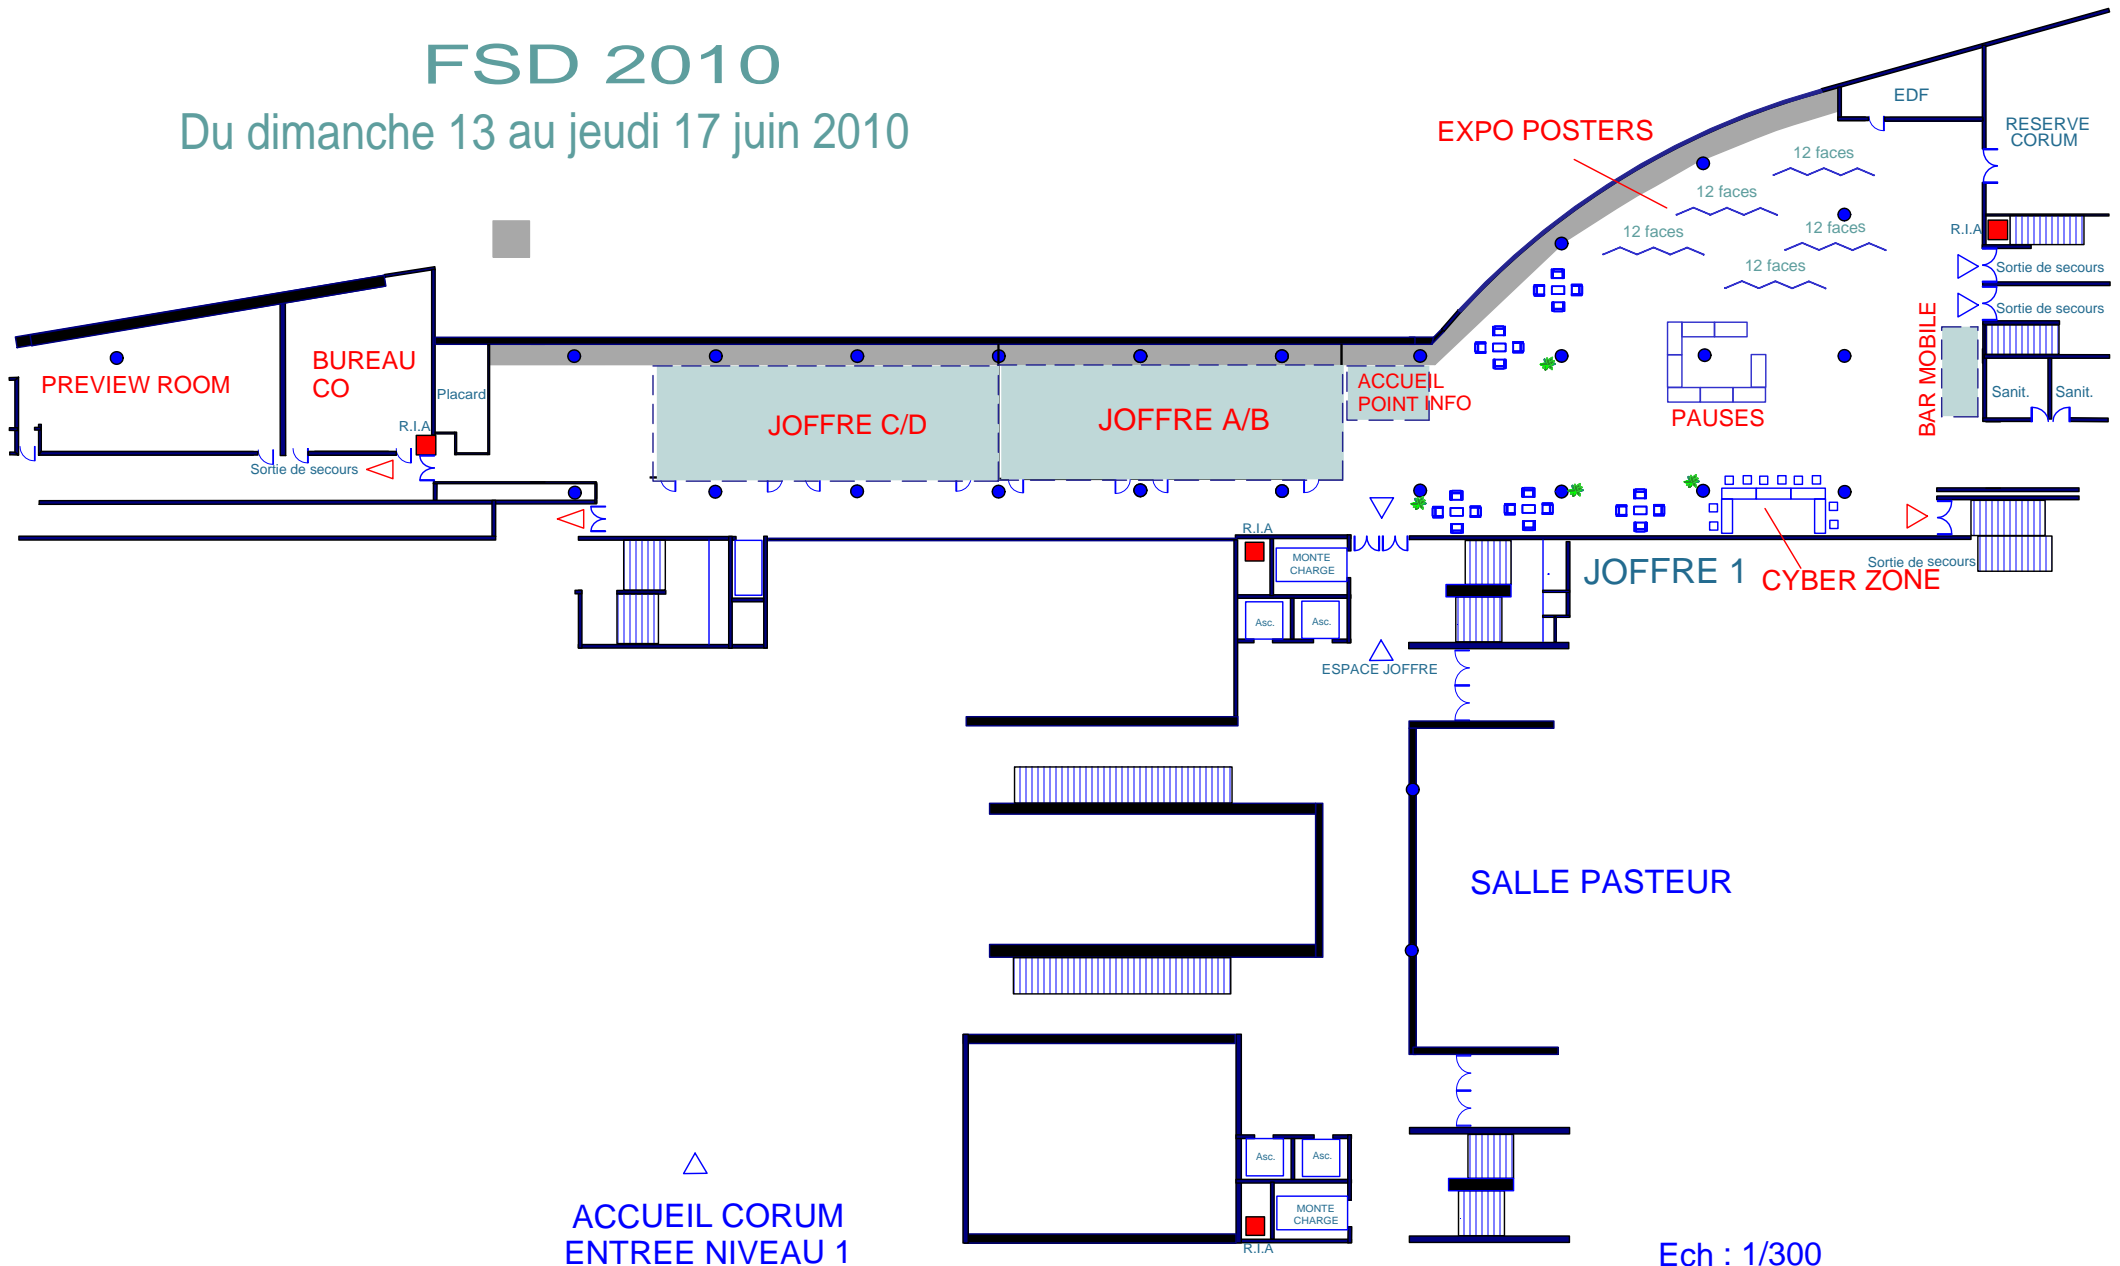

FSD 2010

Du dimanche 13 au jeudi 17 juin 2010

△
ACCUEIL CORUM
ENTREE NIVEAU 1

Ech : 1/300
13 avril 2010
HSP = 2.88 m