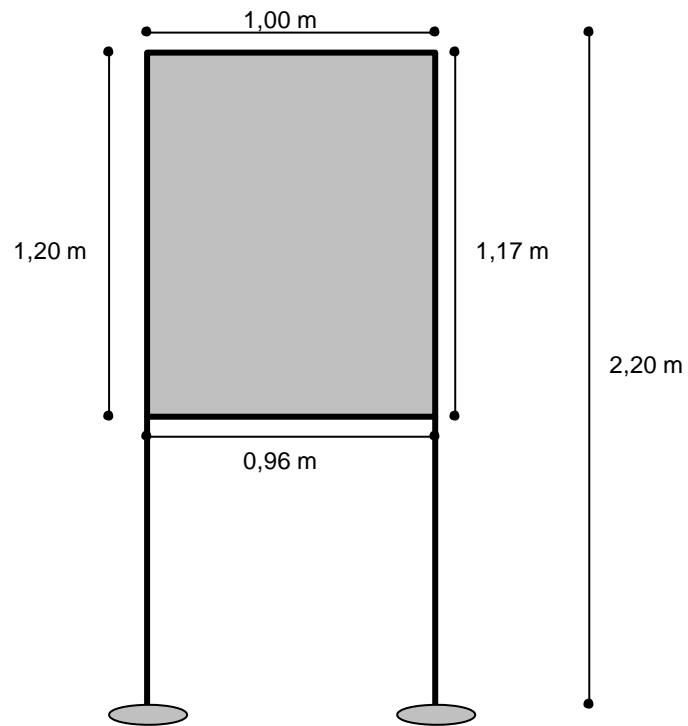

PANNEAU POSTER CORUM

Poster en veltonyl bordeaux
Surface utile : 1,17m x 0,96m
Surface brute : 1,20m x 1,00m
Fixation avec du velcros